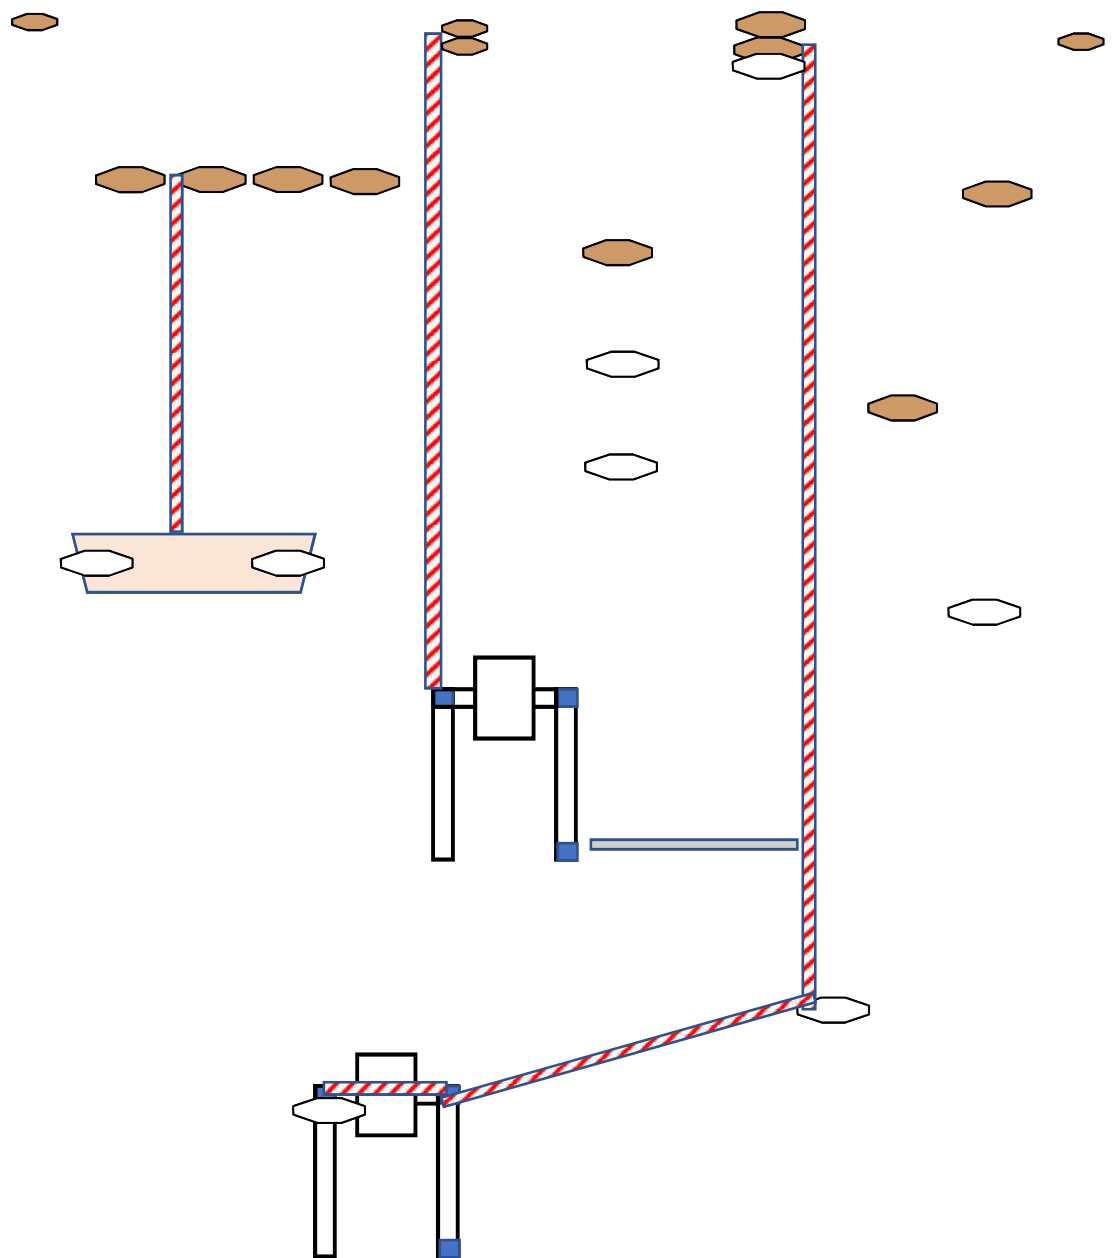

## Stage 5, min 6 lks

- 2 IPSC, 1 miniIPSC N/S tauluja
- Aseen lähtötila: Viritetty varmistettu kotelossa
- Lähtöasento: Seisten A, puntti maassa
- Toiminta: Lähtö äänimerkistä, jokainen laukaus, jossa puntti ei ole ampujan hallussa/koskettaa maata - > proc

**Rakentamiseen:  
N/S pois oikealla  
Jalat teipin takana, puntti teipin edessä**

## Stage 6, min 26 lks

- 9 IPSC, 4 mini IPSC, N/S tauluja
- Aseen lähtötila: viritetty varmistettu kotelossa
- Lähtöasento: Seisten, rikelinjan takaa
- Toiminta: Lähtö äänimerkistä, FSFO

**Rakentamiseen:**  
**N/S mukaan oikealla, seinä nauha takana**