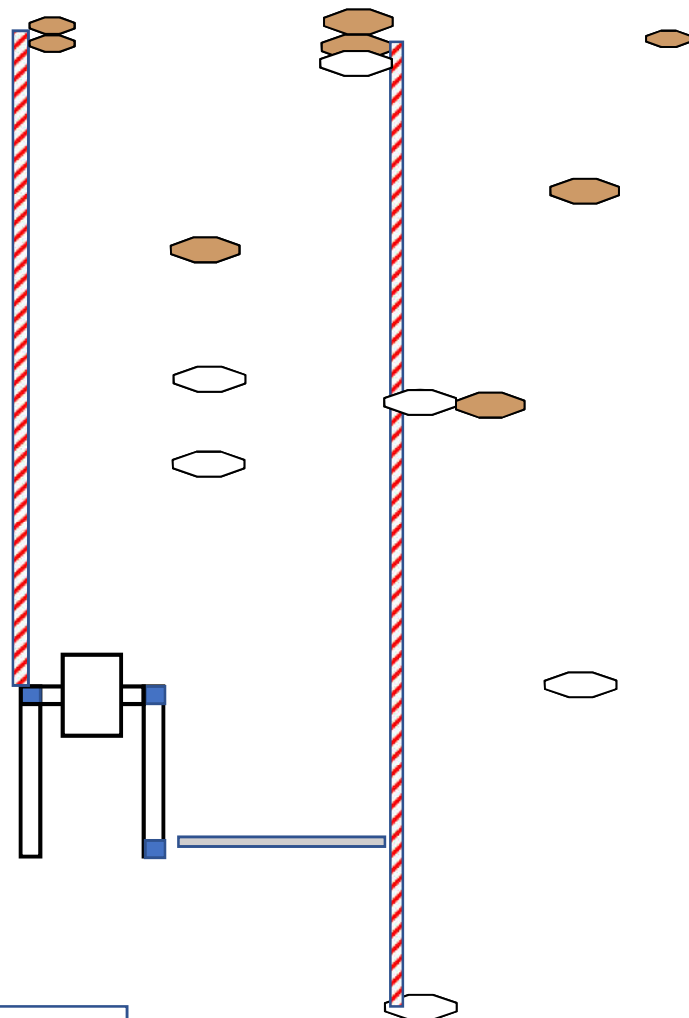

## Stage 1, min 16 lks

- 5 IPSC, 3 mini IPSC ,N/S tauluja
- Aseen lähtötila: Lipas kiinni, patruunapesä tyhjä
- Lähtöasento: Istuen tuolilla A
- Toiminta: Lähtö äänimerkistä, FSFO

**Rakentamiseen:  
N/S mukaan oikealla**

### Stage 3, min 10 lks

- 4 IPSC , 1 IPSC mini, N/S tauluja
- Aseen lähtötila: Viritetty varmistettu kotelossa
- Lähtöasento: sormet koskettavat merkkejä
- Toiminta: Lähtö äänimerkistä, FSFO

## Stage 4, min 12 lks

- 4 IPSC, 2 mini IPSC, N/S tauluja
- Aseen lähtötila: Kotelossa, täysin tyhjä
- Lähtöasento: Surrender, sivuttain ampumasuuntaan, pakarat kiinni pömpelissä
- Toiminta: Lähtö äänimerkistä, FSFO