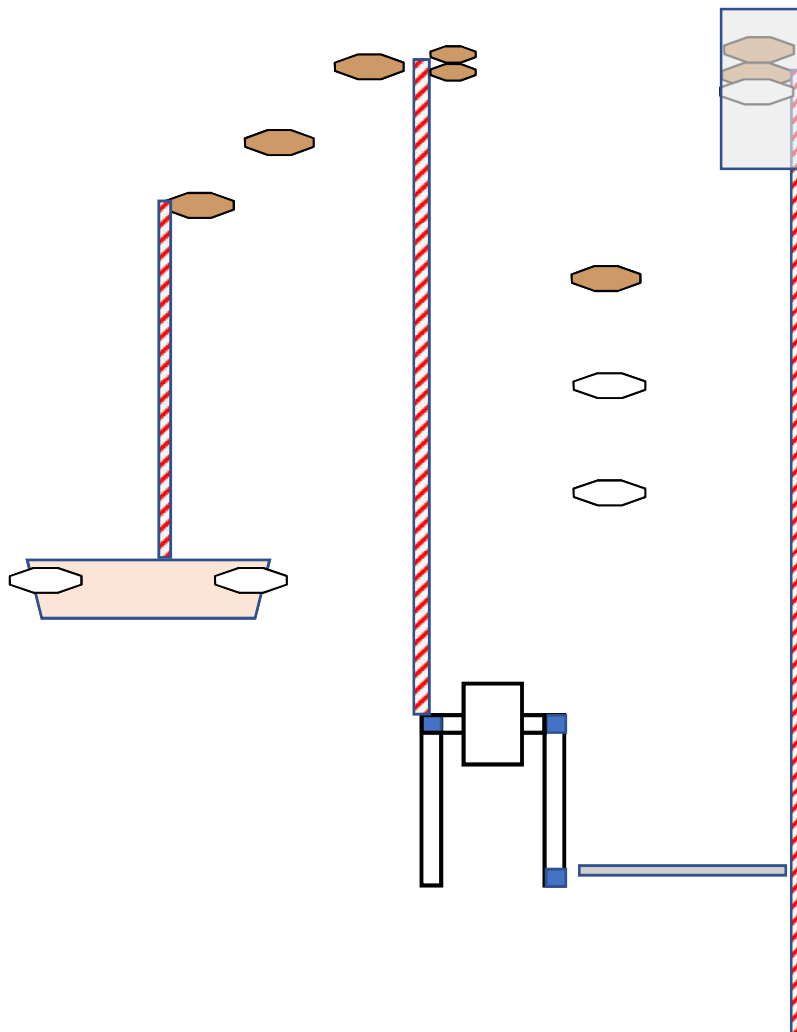

### Stage 3, min 10 lks

- 4 IPSC , 1 IPSC mini, N/S tauluja
- Aseen lähtötila: Viritetty varmistettu kotelossa
- Lähtöasento: sormet koskettavat merkkejä
- Toiminta: Lähtö äänimerkistä, FSFO

## Stage 4, min 12 lks

- 4 IPSC, 2 mini IPSC, N/S tauluja
- Aseen lähtötila: Kotelossa, täysin tyhjä
- Lähtöasento: Surrender, sivuttain ampumasuuntaan, pakarat kiinni pömpelissä
- Toiminta: Lähtö äänimerkistä, FSFO